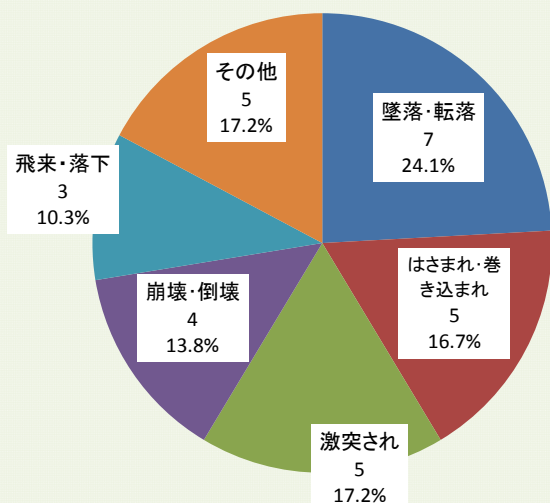

死亡災害(前年同期比 平成29年12月31日現在・速報値)

業種	平成28年	平成29年	増減
製造業	9	3	-6
建設業	6	12	6
交通運輸事業	0	0	0
陸上貨物運送事業	7	6	-1
農林業	1	1	0
その他	9	7	-2
全産業	32	29	-3

事故の型別 発生状況

埼玉労働局管内における死亡災害は平成29年12月31日現在で29人です。

昨年同期比で、全産業では3人の減少となっていますが、建設業では6人の増加となっています。

災害の型別で見ると、高所から墜落する災害に7人、作動中の機械にはさまれ・巻き込まれる災害と車両や重機等に激突される災害にそれぞれ5人、周囲の土砂や工具等が崩壊・倒壊する災害に4人が被災しており、これら4つの型で死亡災害の7割以上を占めています。

死亡災害事例(抜粋)

- ① 緩やかな傾斜地に停車していた無人のダンプカーが動き出したため、慌てて止めに入ったところ、ドラグショベルとの間に挟まれた。
- ② 荷主先において、ウイング車に荷を積み込む作業を単独で行っていたところ、すでに積んでいた荷(700kg弱)が、何らかの原因によりロールボックスパレットごとトラックの荷台から落下し、落下した荷の下敷きになったもの。
- ③ 現場から持ち帰った資材を積載型トラッククレーンの荷台から荷降ろしするため、荷を結束していた番線を切断したところ、上部にあった単管パイプの束(20本約270kg)が荷崩れを起こした。
- ④ 県外へ荷物を搬送した後、帰社のため準中型トラックで走行中、信号待ちで停車していた大型トラックに追突したもの。