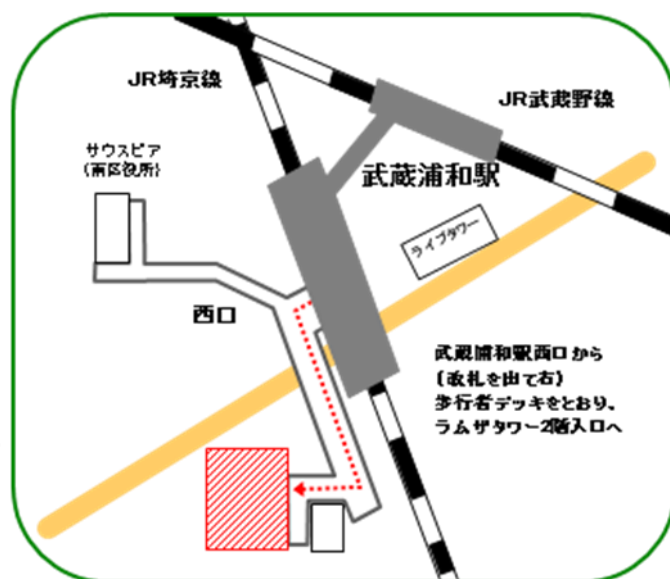

【参加機関・訓練の概要】

機 関 名	特 徴 等	備 考
埼玉県立高等技術専門学校 (職業能力開発センター) 問い合わせ先： 埼玉県産業人材育成課 TEL:048-830-4598 (県の施設内訓練) 048-830-4607 (民間委託訓練)	★県の施設や民間の専門学校などを活用し、内容に応じ2か月から2年間の職業訓練を実施しています。 ★定員は10人から30人の少人数ため、確かな知識・技能が身に付きます。 ★担当指導員をはじめ、キャリアカウンセラー等によるきめ細かな就職支援を行い、高い就職実績をあげています。	【就職率】 ・二年コース：100.0% ・一年コース：94.5% (平成27年度修了生実績)
ポリテクセンター埼玉 TEL:048-882-4138	★機械加工、溶接、電気等の訓練コースに加えて、新たに、中高年者へ求人ニーズの高い設備メンテナンス科、女性技術者が活躍する新しい製造分野へ就職を目指す、デジタルものづくり技術科の2科を加え全9コース実施しています	【訓練期間】 施設内訓練：6か月 【就職率】 施設内訓練：88.2% (平成28年度実績)
浦和公共職業安定所 TEL:048-832-2461	★ハロートレーニング(職業訓練)には、様々な分野の講座が用意されています。ハローワークでは職業相談を通じて、希望の仕事に就くために必要な訓練をご案内しています。 ★訓練を受けている間、一定の要件を満たした場合、給付金を受給できます。まずは管轄のハローワークでご相談を!	

【お申し込み】

下記へのお電話又は受付にてお申込みください。

ハローワーク浦和・就業支援サテライト

若者コーナー 受付開始2月1日(木)

電 話 048-826-5932

受付時間 月～金 10:00～19:00

土曜日 10:00～17:00

※祝日を除きます。

※職業訓練制度についての問い合わせ先は下記になります。

浦和公共職業安定所 電話 048-832-2461

受付時間 月～金 8:30～17:15(祝日を除きます)

雇用保険受給資格者の方へ
ご希望の方には、受講証明書を発行いたします。

【会場地図】

「武蔵浦和駅」西口から徒歩3分

ハローワーク浦和・就業支援サテライト 若者コーナー(ヤングキャリアセンター埼玉)は、埼玉県が、39歳以下及び正社員経験の少ない44歳以下の求職者(大学生等を含む)の方の就業を支援する施設です。

さいたま市南区沼影1-10-1 ラムザタワー3階
(JR埼京線・武蔵野線「武蔵浦和駅」西口から徒歩3分)
詳しくは

ヤングキャリアセンター埼玉 検索

彩の国