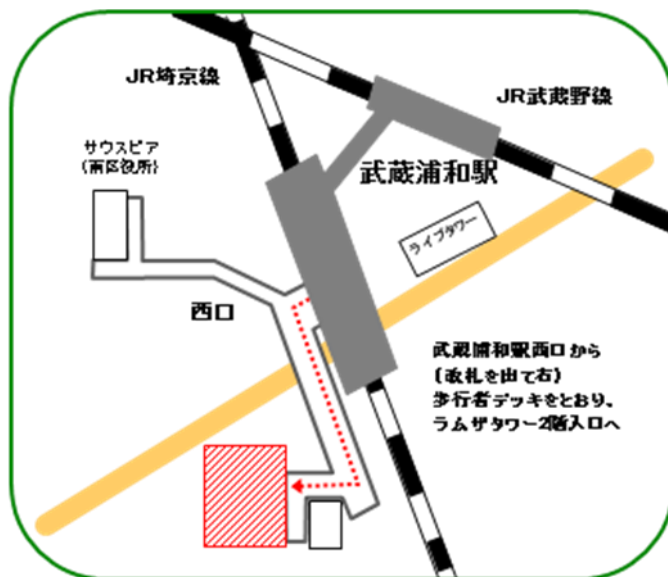

## 【会場地図】

「武蔵浦和駅」西口から徒歩3分

ハローワーク浦和・就業支援サテライト 若者コーナー（ヤングキャリアセンター埼玉）は、埼玉県が、39歳以下及び正社員経験の少ない44歳以下の求職者(大学生等を含む)の方の就業を支援する施設です。

さいたま市南区沼影1-10-1 ラムザタワー3階  
(JR埼京線・武蔵野線「武蔵浦和駅」西口から徒歩3分)  
詳しくは

ヤングキャリアセンター埼玉

検索

彩の国