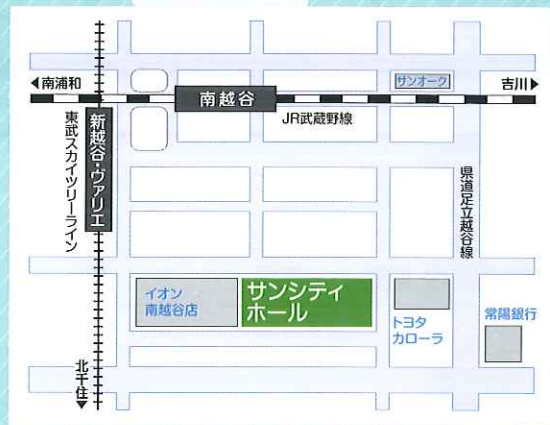

就職面接会には、埼玉県内の保育施設、特に県東地域を就業場所とする事業所を中心に 44 社の採用担当者が参加する予定となっております。保育分野での仕事を希望する皆様の参加をお待ちしております。

【県東地域保育士合同就職面接会】

日 時 平成 29 年 2 月 24 日（金） 13 時 00 分～16 時 00 分
 （受付開始 12 時 30 分）
 場 所 越谷サンシティホール（ポルティコホール、視聴覚室、第 1 会議室）
 越谷市南越谷 1-2876-1
 対 象 者 保育士や保育補助など保育分野での仕事を希望する方
 （平成 29 年 3 月新規大学、短期大学、専修学校卒業予定者含む）
 内 容 企業人事担当者と参加者の個別面談
 参加企業 埼玉県内の保育施設を就業場所とする事業所を中心に 44 社が参加
 参加事業所は埼玉労働局のHPのイベント情報から確認できます。
 (<http://saitama-roudoukyoku.jsite.mhlw.go.jp/>)

※ 13 時から 13 時 30 分まで視聴覚室においてセミナーを開催します。
 （事前予約不要）

テーマ	開催時間	定員
最近の保育事情がわかるセミナー	13 時 00 分から約 30 分	80 名（先着）

●日時

平成29年

2月24日(金)

受付 12:30から
 セミナー 13:00~13:30
 面接会 13:30~16:00

●会場 越谷サンシティホール
 (ポルティコホール等)

●鉄道アクセス

東武スカイツリーライン 新越谷駅、JR武蔵野線南越谷駅 各 徒歩3分

最近の保育事情がわかる **直前セミナー** を開催します!

- ☑ 未経験・ブランクがある方歓迎・平成29年3月卒業予定者もOK!
複数園へ応募可能。
- ☑ 面接前に園の説明を聞くこともできます。
- ☑ 正社員求人もパート求人も多数あり

●お問い合わせは

埼玉労働局 職業安定課 職業紹介係 まで

☎048-600-6208

平日 8:30~17:15 (12/29~1/3、祝日を除く)
〒330-6016 さいたま市中央区新都心11-2 ランドアクシスタワー15階

県東地域保育士 合同就職説明会

主催

埼玉労働局 埼玉県内各ハローワーク 埼玉県 越谷市
社会福祉法人埼玉県社会福祉協議会(福祉人材センター/保育士保育所支援センター)

会場にて

ひととき保育(託児)
実施します

受付は当日12:30から先着15名
6か月~未就学児のみ

埼玉県内を就業場所とする事業所が集まる面接会です。参加事業所・最新情報は埼玉労働局ホームページ> イベント情報へ

埼玉労働局