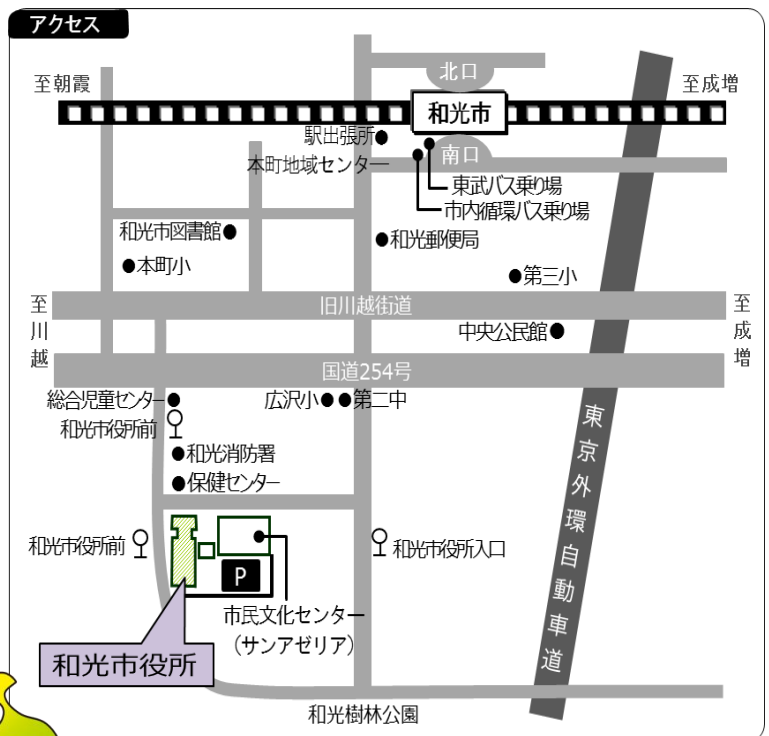

## 求人情報

求人検索パソコン5台設置! 全国の求人が見られます

和光市ふるさとハローワーク

〒351-0192 和光市広沢1-5

☎048-464-8609

駐車場: 3時間まで無料 以降1H/100円

バス: 東武バス 和光市役所入口 / 和光市役所前

ふるさとハローワークとは、ハローワーク朝霞と市が共同運営で開設された施設です。